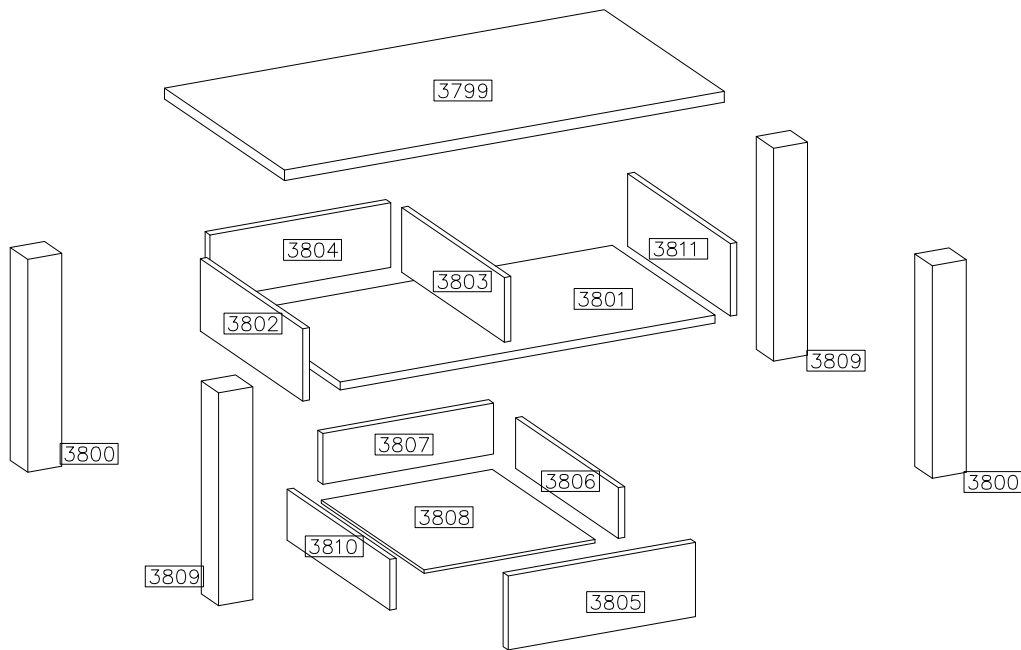

# CROWN X

## 29E4DG/DW02

#	ART. NR	L	W	T	Q	Col.No
1	3799	1130	600	22	1	1
2	3800	448	70	50	2	1
3	3809	448	70	50	2	1
4	3801	986	480	16	1	1
5	3802	210	480	16	1	1
6	3803	194	480	16	1	1
7	3804	194	485	16	1	1
8	3805	490	205	16	1	1
9	3806	350	140	16	1	1
10	3807	437	125	16	1	1
11	3808	452	358	2,5	1	1
12	3810	350	140	16	1	1
13	3811	210	480	16	1	1

A 24	B 4	C 22	D1 22	E 22	E1 4	PR1 1KPL	P9 2	U 4	P1 5
O 1	S1 1	R2 2	P8 2	T5 2	F9 8	P7 2			

1

2

3

4

5

6

7

8

9

10

∅8x30mm

4

∅15/12mm

2

2