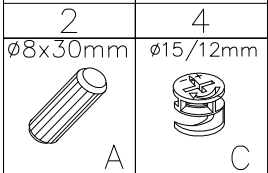

## 29E4DG/DW02

#	ART. NR	L	W	T	Q	Col.No
1	3799	1130	600	22	1	1
2	3800	448	70	50	2	1
3	3809	448	70	50	2	1
4	3801	986	480	16	1	1
5	3802	210	480	16	1	1
6	3803	194	480	16	1	1
7	3804	194	485	16	1	1
8	3805	490	205	16	1	1
9	3806	350	140	16	1	1
10	3807	437	125	16	1	1
11	3808	452	358	2,5	1	1
12	3810	350	140	16	1	1
13	3811	210	480	16	1	1

A 24	B 4	C 22	D1 22	E 22	E1 4	PR1 1KPL	P9 2	U 4	P1 5
O 1	S1 1	R2 2	P8 2	T5 2	F9 8	P7 2			

1

2

3

4

5

6

7

8

9

10

∅8x30mm

4

∅15/12mm

2

2